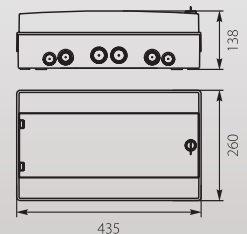

Rozdzielnica Natynkowa Hermetyczna RH-18

Nr kat.	Indeks	Typ	Kolor	Wersja / Version	Waga [kg]	IP
36.18	CD0575	1x18	biały	transparentne drzwi PC	1,990	IP65

○ Kolor biały - RAL 9003 N+PE 1 szt. / 1 p.

Tworzywo ABS

Zakres WYSOKOŚCI aparatów

STABILNOŚĆ pracy

II Klasa Ochronności

PLOMBOWANIE drzwi

ODPORNOŚĆ na uderzenia

Zaciski PE [mm²]	16x(1,5-16) + 3x(6-25)
Zaciski N [mm²]	16x(1,5-16) + 3x(6-25)
Unr	Uni In
230/400V	500V 120A
Spełnia normy	PN-EN 62208:2011