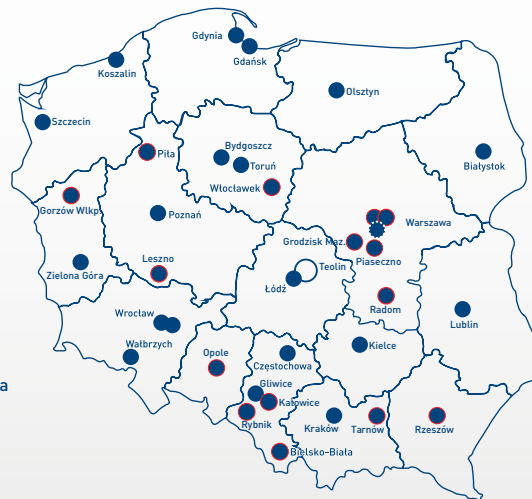

Punkty Sprzedaży Onninen

- Biuro Głównie
- Punkty Sprzedaży Onninen
- Punkty Sprzedaży Onninen Express
- Centrum Dystrybucyjne

Biuro Głównie:
ul. Emaliowa 28
02-295 Warszawa
tel. 22 567 90 00
fax: 22 567 90 09
info@onninen.com
www.onninen.pl

Dział Handlowy:
Infolinia: 801 666 463
tel. 42 676 88 66
handlowy@onninen.com
www.katalog.onninen.pl

Centrum Dystrybucyjne:
Teolin 18B
92-701 Łódź gm. Nowosolna
tel. 42 676 88 88
fax: 42 676 88 00

- 15-620 Białystok
  ul. Elewatorska 58
  tel. 85 661 02 33
  Bialystok@onninen.com
- 43-300 Bielsko-Biała
  ul. Legionów 26/28
  tel. 33 816 40 40
  BielskoBiala@onninen.com
- 85-758 Bydgoszcz
  ul. Przemysłowa 8
  tel. 52 349 06 84
  Bydgoszcz@onninen.com
- 42-200 Częstochowa
  ul. Bór 71/75
  tel. 34 371 25 30
  Czestochowa@onninen.com
- 80-044 Gdańsk
  ul. Trakt Św. Wojciecha 3/11
  tel. 58 320 62 00
  Gdansk@onninen.com
- 81-061 Gdynia
  ul. Hutnicza 49
  tel. 58 660 75 80
  Gdynia@onninen.com
- 44-100 Gliwice
  ul. Dojazdowa 11
  tel. 32 233 01 94
  Gliwice@onninen.com
- 66-400 Gorzów Wlkp.
  ul. Matorolnych 38
  tel. 95 725 87 00
  Gorzow@onninen.com
- 05-825 Grodzisk Maz.
  ul. Żyrardowska 29
  tel. 22 724 17 46
  Grodzisk@onninen.com
- 40-315 Katowice
  al. Roździeńskiego 212A
  tel. 32 609 10 50
  Katowice@onninen.com
- 25-671 Kielce
  ul. Batalionów Chtopskich 71
  tel. 41 335 01 10
  Kielce@onninen.com
- 75-137 Koszalin
  ul. Szczecińska 61
  tel. 94 347 69 20
  Koszalin@onninen.com
- 31-589 Kraków
  ul. Sikorki 35
  tel. 12 680 27 00
  Krakow@onninen.com
- 64-100 Leszno
  ul. Obrońców Lwowa 19
  tel. 65 529 72 62
  Leszno@onninen.com
- 20-234 Lublin
  ul. Mełgiewska 30G
  tel. 81 745 17 11
  Lublin@onninen.com
- 91-341 Łódź
  ul. Brukowa 11
  tel. 42 640 75 51
  Lodz@onninen.com
- 10-416 Olsztyn
  ul. Towarowa 15
  tel. 89 532 96 80
  Olsztyn@onninen.com
- 45-323 Opole
  ul. Zielonogórska 4
  tel. 77 402 92 80
  Opole@onninen.com
- 05-500 Piaseczno
  ul. Puławska 38
  tel. 22 737 05 93
  Piaseczno@onninen.com
- 64-920 Piła
  ul. Wojciecha Kossaka 101
  tel. 67 212 00 24
  Pila@onninen.com
- 60-179 Poznań
  ul. Kamiennogórska 22
  tel. 61 894 11 00
  Poznan@onninen.com
- 26-600 Radom
  ul. Maratońska 67a
  tel. 48 365 55 47
  Radom@onninen.com
- 35-105 Rzeszów
  ul. Przemysłowa 3
  tel. 17 865 56 60
  Rzeszow@onninen.com
- 44-203 Rybnik
  ul. Prosta 135C/1
  tel. 32 423 21 11
  Rybnik@onninen.com
- 70-812 Szczecin
  ul. Pomorska 66
  tel. 91 432 66 50
  Szczecin@onninen.com
- 33-100 Tarnów
  ul. Jana Kochanowskiego 41
  tel. 14 629 61 40
  Tarnow@onninen.com
- 87-100 Toruń
  ul. Polna 129
  tel. 56 619 33 00
  Torun@onninen.com
- 58-306 Wałbrzych
  ul. Wrocławska 113
  tel. 74 886 83 70
  Walbrzych@onninen.com
- 01-106 Warszawa
  ul. Nakielska 3
  tel. 22 632 13 57
  WarszawaNakielska@onninen.com
- 02-295 Warszawa
  ul. Emaliowa 28
  tel. 22 567 90 30
  WarszawaEmaliowa@onninen.com
- 03-185 Warszawa
  ul. Zabłocka 9
  tel. 22 519 40 10
  WarszawaZablocka@onninen.com
- 87-800 Włocławek
  ul. Kruszyńska 35
  tel. 54 234 89 02
  Wloclawek@onninen.com
- 52-315 Wrocław
  ul. Kobierzycka 18
  tel. 71 783 31 11
  WroclawKobierzycka@onninen.com
- 51-162 Wrocław
  ul. Jana Długosza 60
  tel. 71 388 21 40
  WroclawDlugosza@onninen.com
- 65-785 Zielona Góra
  ul. Osadnicza 28
  tel. 68 329 60 00
  ZielonaGora@onninen.com

Dane aktualne na dzień wydania