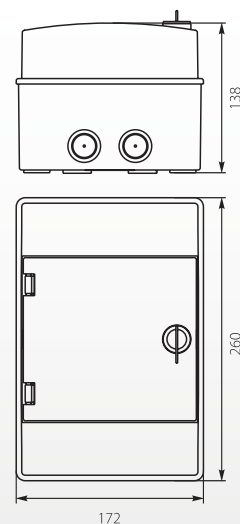

Rozdzielnica Natynkowa Hermetyczna RH-4

Nr kat.	Indeks	Typ	Kolor	Wersja	Waga [kg]	IP
36.04	CD0571	1x4	biały	transparentne drzwi PC	0,906	IP65

- ☐ Kolor biały - RAL 9003
- Tworzywo ABS
- STABILNOŚĆ pracy
- PLOMBOWANIE drzwi
- N+PE
- Zakres WYSOKOŚCI aparatów
- II Klasa Ochronności
- ODPORNOŚĆ na uderzenia

Zaciski PE [mm²]	5x(1.5-16)
Zaciski N [mm²]	5x(1.5-16)
Unr	Uni In
230/400V	500V 120A
Spełnia normy	PN-EN 62208:2011