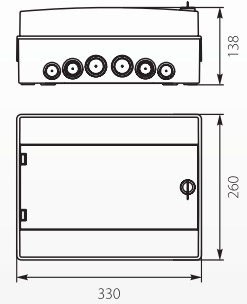

### Rozdzielnica Natynkowa Hermetyczna RH-18

Nr kat.	Indeks	Typ	Kolor	Wersja / Version	Waga [kg]	IP
36.18	CD0575	1x18	biały	transparentne drzwi PC	1,990	IP65

○ Kolor biały - RAL 9003  N+PE  1 szt. / 1 p.