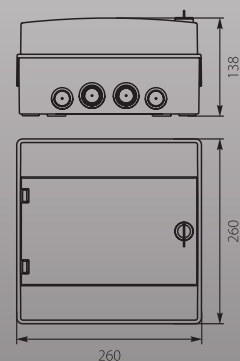

Rozdzielnica Natynkowa Hermetyczna RH-8

Nr kat.	Indeks	Typ	Kolor	Wersja	Waga [kg]	IP
36.8	CD0573	1x8	biały	transparentne drzwi PC	1,252	IP65

- ☐ Kolor biały - RAL 9003
- Tworzywo ABS
- STABILNOŚĆ pracy
- PLOMBOWANIE drzwi
- N+PE
- Zakres WYSOKOŚCI aparatów
- II Klasa Ochronności
- ODPORNOŚĆ na uderzenia

Zaciski PE [mm²]	9x(1.5-16)
Zaciski N [mm²]	9x(1.5-16)
Unr	Uni In
230/400V	500V 120A
Spełnia normy	PN-EN 62208:2011