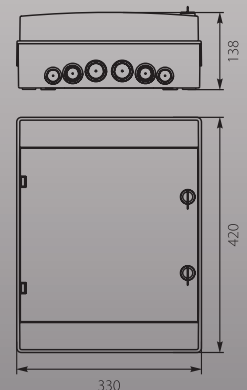

 Zakres WYSOKOŚCI aparatów

 STABILNOŚĆ pracy

 II Klasa Ochronności

 PLOMBOWANIE drzwi

 ODPORNOŚĆ na uderzenia

Zaciski PE [mm <sup>2</sup> ]	2x(11x(1,5-16) + 2x(6-25))
Zaciski N [mm <sup>2</sup> ]	2x(11x(1,5-16) + 2x(6-25))
Unr	Uni In
230/400V	500V 120A
Spełnia normy	PN-EN 62208:2011