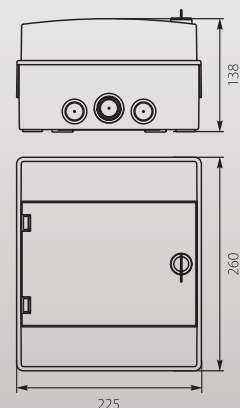

Rozdzielnica Natynkowa Hermetyczna RH-6

Nr kat.	Indeks	Typ	Kolor	Wersja	Waga [kg]	IP
36.6	CD0572	1x6	biały	transparentne drzwi PC	1,070	IP65

- ☐ Kolor biały - RAL 9003
- Tworzywo ABS
- STABILNOŚĆ pracy
- PLOMBOWANIE drzwi
- N+PE
- Zakres WYSOKOŚCI aparatów
- II Klasa Ochronności
- ODPORNOŚĆ na uderzenia

Zaciski PE [mm²]	7x(1.5-16)
Zaciski N [mm²]	7x(1.5-16)
Unr	Uni In
230/400V	500V 120A
Spełnia normy	PN-EN 62208:2011